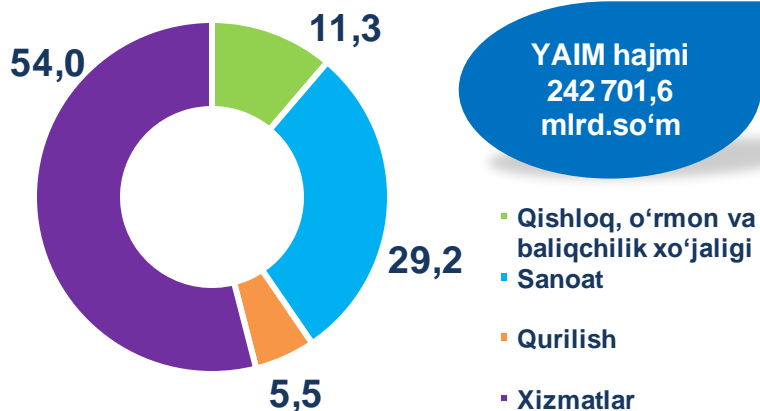

Iqtisodiy faoliyat turlari bo'yicha yalpi ichki mahsulot (YAIM) tarkibi

(tarmoqlarning yalpi qo'shilgan qiymatiga nisbatan % da)

- Qishloq, o'rmon va baliqchilik xo'jaligi
- Sanoat
- Qurilish
- Xizmatlar

YAIM o'sishida tarmoqlarning hissasi

(jamiga nisbatan % da)

O'zbekiston Respublikasi bo'yicha YAIM o'sish sur'atlari

(o'tgan yilning mos davriga nisbatan % da)

YAIMni shakllantirishda hududlarning ishtiroki