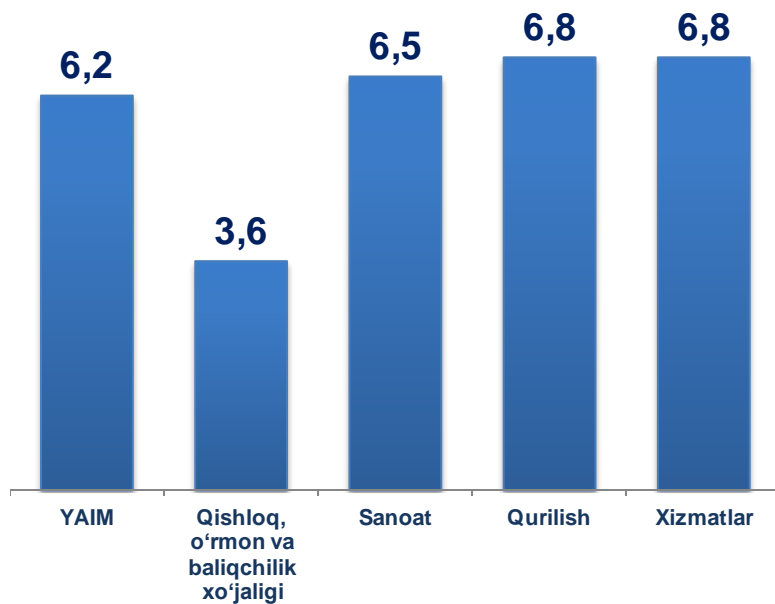

Iqtisodiy faoliyat turlari bo'yicha yalpi ichki mahsulot (YAIM) tarkibi

(tarmoqlarning yalpi qo'shilgan qiymatiga nisbatan % da)

- Qishloq, o'rmon va baliqchilik xo'jaligi
- Sanoat
- Qurilish
- Xizmatlar

YAIM o'sishida tarmoqlarning hissasi

(jamiga nisbatan % da)

O'zbekiston Respublikasi bo'yicha YAIM o'sish sur'atlari

(o'tgan yilning mos davriga nisbatan % da)

YAIMni shakllantirishda hududlarning ishtiroki

(jamiga nisbatan % da)