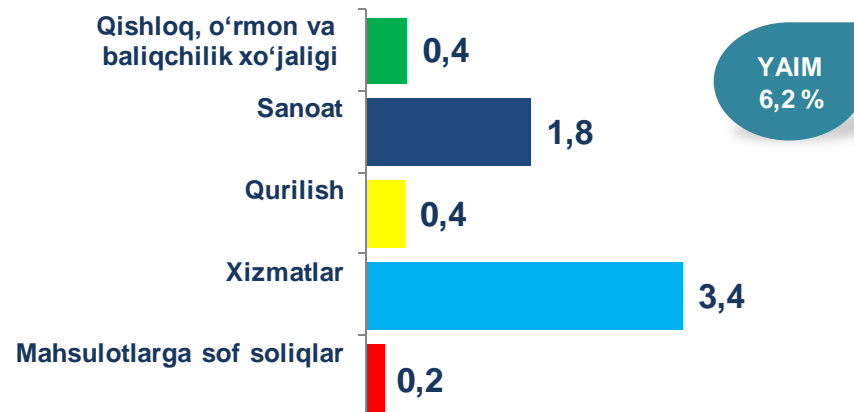

Iqtisodiy faoliyat turlari bo'yicha yalpi ichki mahsulot (YAIM) tarkibi

(tarmoqlarning yalpi qo'shilgan qiymatiga nisbatan % da)

- Qishloq, o'rmon va baliqchilik xo'jaligi
- Sanoat
- Qurilish
- Xizmatlar

YAIM o'sishida tarmoqlarning hissasi

(jamiga nisbatan % da)

O'zbekiston Respublikasi bo'yicha YAIM o'sish sur'atlari

(o'tgan yilning mos davriga nisbatan % da)

YAIMni shakllantirishda hududlarning ishtiroki