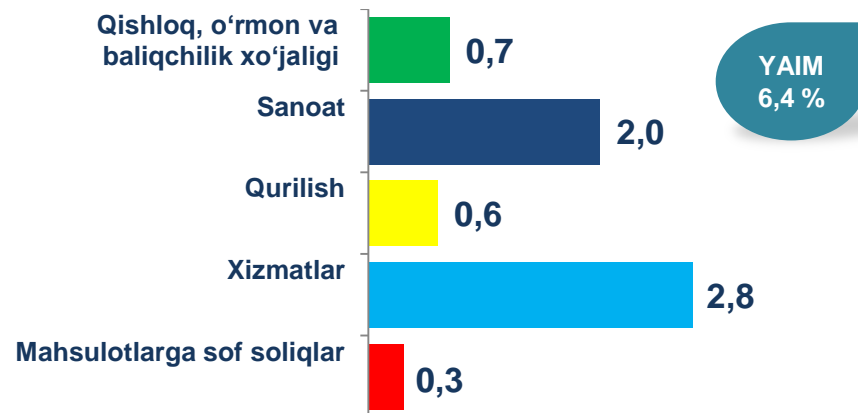

Iqtisodiy faoliyat turlari bo'yicha yalpi ichki mahsulot (YAIM) tarkibi

(tarmoqlarning yalpi qo'shilgan qiymatiga nisbatan % da)

YAIM o'sishida tarmoqlarning hissasi

(jamiga nisbatan % da)

O'zbekiston Respublikasi bo'yicha YAIM o'sish sur'atlari

(o'tgan yilning mos davriga nisbatan % da)

YAIMni shakllantirishda hududlarning ishtiroki

(jamiga nisbatan % da)