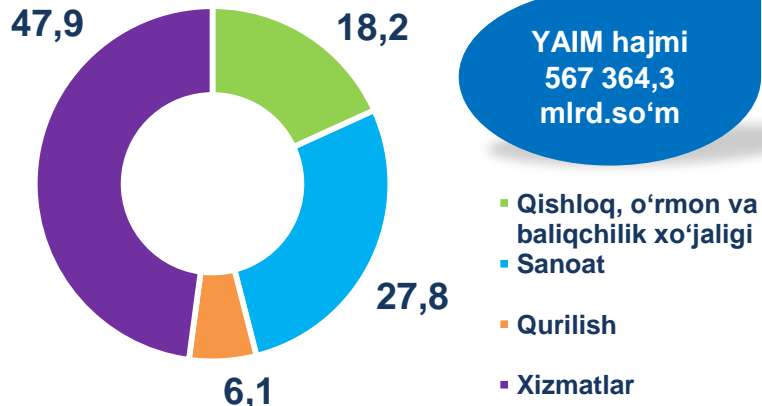

Iqtisodiy faoliyat turlari bo'yicha yalpi ichki mahsulot (YAIM) tarkibi

(tarmoqlarning yalpi qo'shilgan qiymatiga nisbatan % da)

YAIM o'sishida tarmoqlarning hissasi

(jamiga nisbatan % da)

O'zbekiston Respublikasi bo'yicha YAIM o'sish sur'atlari

(o'tgan yilning mos davriga nisbatan % da)

YAIMni shakllantirishda hududlarning ishtiroki

(jamiga nisbatan % da)