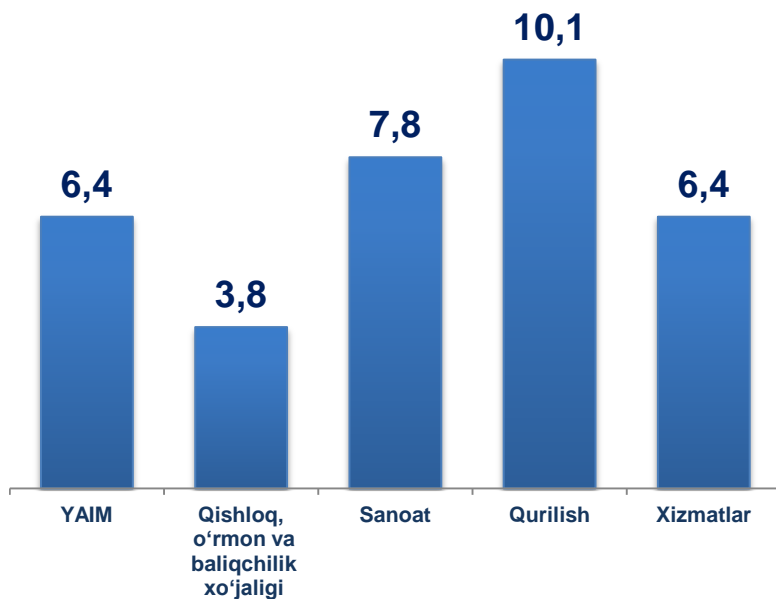

Iqtisodiy faoliyat turlari bo'yicha yalpi ichki mahsulot (YAIM) tarkibi

(tarmoqlarning yalpi qo'shilgan qiymatiga nisbatan % da)

YAIM o'sishida tarmoqlarning hissasi

(jamiga nisbatan % da)

O'zbekiston Respublikasi bo'yicha YAIM o'sish sur'atlari

(o'tgan yilning mos davriga nisbatan % da)

YAIMni shakllantirishda hududlarning ishtiroki

(jamiga nisbatan % da)