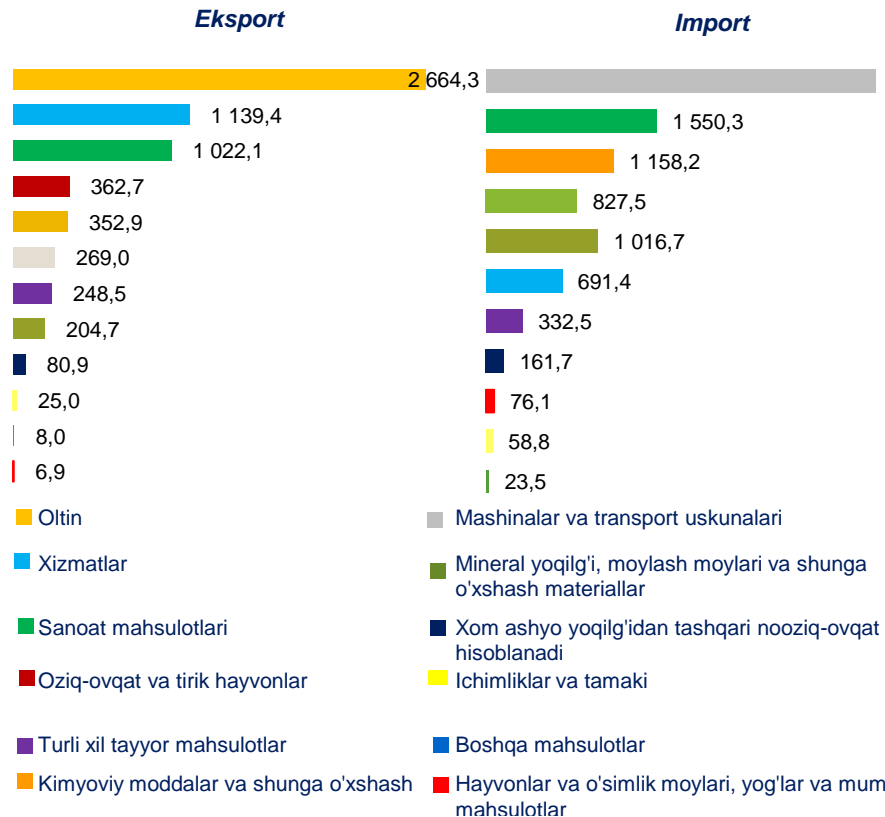

**Tashqi savdo aylanmasi (TSA) (yanvar-mart, mlrd.AQSH doll)**

**Tovar va xizmatlar tarkibi (2024 yil yanvar-mart, mln.AQSH doll)**

**Qit'alar kesimida TSA (2024 yil yanvar-mart, mln.AQSH doll)**

**Eksport hajmi dinamikasi (yanvar-mart, mlrd.AQSH doll)**

**Import hajmi dinamikasi (yanvar-mart, mlrd.AQSH doll)**

**Asosiy hamkor davlatlarning ulushi (2024- yil yanvar-mart, % da)**

**Ayrim ittifoq va iqtisodiy tashkilotlar bilan TSA (yanvar-mart, mlrd.AQSH doll)**